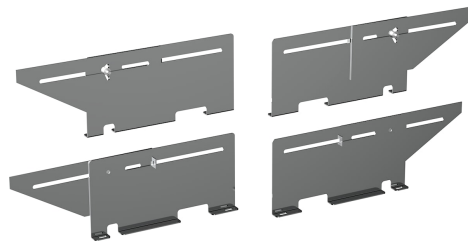

Kód: 0047545

EAN: 5410288475455

TECHNICKÉ PARAMETRY

| | |
|-----|----|
| CCT | NE |
|-----|----|

POPIS PRODUKTU