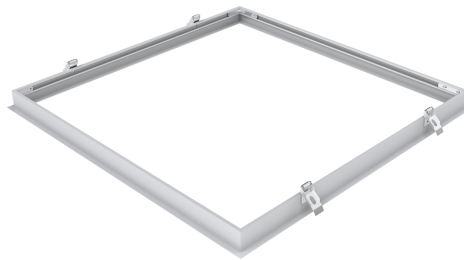

Kód: 0062318

EAN: 5410288623184

TECHNICKÉ PARAMETRY

CCT	NE
Rozměr	620x620
Výška	70

POPIS PRODUKTU