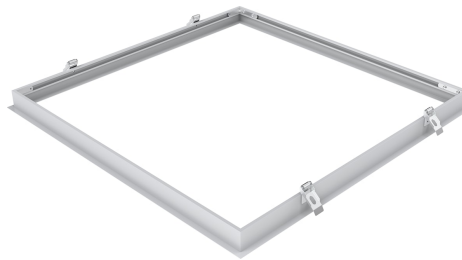

Kód: 0062318

EAN: 5410288623184

TECHNICKÉ PARAMETRY

CCT	NE
Rozměr	620x620
Výška	70

POPIS PRODUKTU