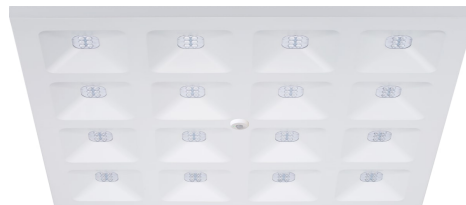

## TECHNICKÉ PARAMETRY

CCT	NE
Věrnost podání barev CRI	80
RGB	NE
Barva svítidla	bílá
Rozměr	595x595
Výška	18
Tvar	čtverec
Montáž	Vestavný
Difuzor	OPÁL
Příkon	34
Multipower	NE
Svítivost	4650
UGR	22
Teplota chromatičnosti	4000
Stupeň krytí	IP40
Úhel svícení	75
Stmívatelný	NE

## POPIS PRODUKTU

QUADRO 600X600 840 SSA03 Unikátní stylové zapuštěné modulární LED svítidlo, ideální pro všeobecné vnitřní osvětlení, jako jsou prostory pro odpočinek, kanceláře a zasedací místnosti. Ocelový rám s integrovaným reflektorem, pasivní chlazení. Nízké oslnění UGR<16. RG1, vyzařovací úhel 75°, optický systém: bíle lakovaný reflektor s čočkami s úplným vnitřním odrazem. Teplota barvy světla: 4000K (neutrální bílá), celkový výkon systému: 35W, celkový výkon svítidla: 4650lm, účinnost při maximálním výkonu až 133 lm/W, CRI (Ra) >80 typicky, chromatika LED: 3stupňová MacAdamova elipsa (SDCM3), životnost: 88 000 hodin při 80 % původního výkonu (L80B20), světelný zdroj bez IR/UV záření a tepelného záření, provozní napětí: 220-240V / 50-60Hz, nízké blikání, aktivováno Sylsmart Connected, elektrická ochrana: Třída II. Krytí IP40/IP20, vhodné pouze pro vnitřní prostředí. Jmenovitý rozměr: 595x595 mm, Zapojení vstupní/výstupní smyčky, bezpečnostní kabely součástí balení, jmenovitá výška 18 mm, barva rámu RAL 9003 - signální bílá, hmotnost: 3,40 kg.