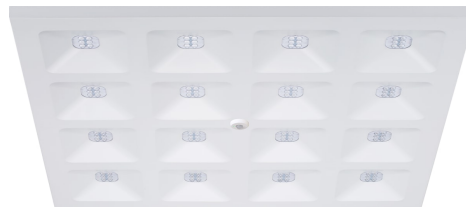

Kód: 0044713

EAN: 5410288447131

TECHNICKÉ PARAMETRY

CCT	NE
Věrnost podání barev CRI	80
RGB	NE
Barva svítidla	bílá
Rozměr	595x595
Výška	18
Tvar	čtverec
Montáž	Vestavný
Difuzor	OPÁL
Příkon	34
Multipower	NE
Svítivost	4650
UGR	22
Teplota chromatičnosti	4000
Stupeň krytí	IP40
Úhel svícení	75
Stmívatelný	NE

POPIS PRODUKTU

QUADRO 600X600 840 SSA03 Unikátní stylové zapuštěné modulární LED svítidlo, ideální pro všeobecné vnitřní osvětlení, jako jsou prostory pro odpočinek, kanceláře a zasedací místnosti. Ocelový rám s integrovaným reflektorem, pasivní chlazení. Nízké oslnění UGR<16. RG1, vyzařovací úhel 75°, optický systém: bíle lakovaný reflektor s čočkami s úplným vnitřním odrazem. Teplota barvy světla: 4000K (neutrální bílá), celkový výkon systému: 35W, celkový výkon svítidla: 4650lm, účinnost při maximálním výkonu až 133 lm/W, CRI (Ra) >80 typicky, chromatika LED: 3stupňová MacAdamova elipsa (SDCM3), životnost: 88 000 hodin při 80 % původního výkonu (L80B20), světelný zdroj bez IR/UV záření a tepelného záření, provozní napětí: 220-240V / 50-60Hz, nízké blikání, aktivováno Sylsmart Connected, elektrická ochrana: Třída II. Krytí IP40/IP20, vhodné pouze pro vnitřní prostředí. Jmenovitý rozměr: 595x595 mm, Zapojení vstupní/výstupní smyčky, bezpečnostní kabely součástí balení, jmenovitá výška 18 mm, barva rámu RAL 9003 - signální bílá, hmotnost: 3,40 kg.