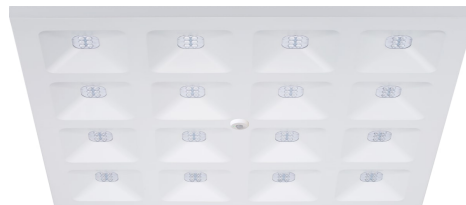

Kód: 0044713

EAN: 5410288447131

TECHNICKÉ PARAMETRY

CCT	NE
Věrnost podání barev CRI	80
RGB	NE
Barva svítidla	bílá
Rozměr	595x595
Výška	18
Tvar	čtverec
Montáž	Vestavný
Difuzor	OPÁL
Příkon	34
Multipower	NE
Svítivost	4650
UGR	22
Teplota chromatičnosti	4000
Stupeň krytí	IP40
Úhel svícení	75
Stmívatelný	NE

POPIS PRODUKTU

QUADRO 600X600 840 SSA03 Unikátní stylové zapuštěné modulární LED svítidlo, ideální pro všeobecné vnitřní osvětlení, jako jsou prostory pro odpočinek, kanceláře a zasedací místnosti. Ocelový rám s integrovaným reflektorem, pasivní chlazení. Nízké oslnění UGR<16. RG1, vyzařovací úhel 75°, optický systém: bíle lakovaný reflektor s čočkami s úplným vnitřním odrazem. Teplota barvy světla: 4000K (neutrální bílá), celkový výkon systému: 35W, celkový výkon svítidla: 4650lm, účinnost při maximálním výkonu až 133 lm/W, CRI (Ra) >80 typicky, chromatika LED: 3stupňová MacAdamova elipsa (SDCM3), životnost: 88 000 hodin při 80 % původního výkonu (L80B20), světelný zdroj bez IR/UV záření a tepelného záření, provozní napětí: 220-240V / 50-60Hz, nízké blikání, aktivováno Sylsmart Connected, elektrická ochrana: Třída II. Krytí IP40/IP20, vhodné pouze pro vnitřní prostředí. Jmenovitý rozměr: 595x595 mm, Zapojení vstupní/výstupní smyčky, bezpečnostní kabely součástí balení, jmenovitá výška 18 mm, barva rámu RAL 9003 - signální bílá, hmotnost: 3,40 kg.