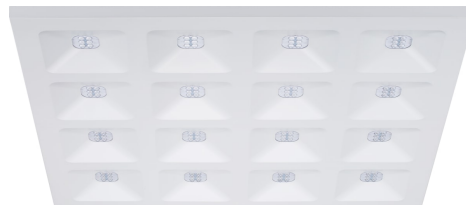

## TECHNICKÉ PARAMETRY

CCT	NE
Věrnost podání barev CRI	80
RGB	NE
Barva svítidla	bílá
Rozměr	595x595
Výška	18
Tvar	čtverec
Montáž	Vestavný
Difuzor	OPÁL
Příkon	35
Multipower	NE
Svítivost	4650
UGR	22
Teplota chromatičnosti	4000
Stupeň krytí	IP40
Úhel svícení	75
Stmívatelný	ANO
Technologie stmívání	DALI

## POPIS PRODUKTU

QUADRO 600x600 840 DALI Unikátní stylové zapuštěné modulární LED svítidlo, ideální pro všeobecné vnitřní osvětlení, jako jsou prostory pro odpočinek, kanceláře a zasedací místnosti. Ocelový rám s integrovaným reflektorem, pasivní chlazení. Nízké oslnění UGR<16. RG1, vyzařovací úhel 75°, optický systém: bílý reflektor s čočkami s úplným vnitřním odrazem. Teplota barvy světla: 4000K (neutrální bílá), maximální výkon systému: 34W (900mA), maximální výkon svítidla: 4650lm, účinnost při maximálním výkonu 137lm/W, maximální účinnost 153lm/W při 15W, CRI (Ra) >80 typicky, chromatika LED: 3stupňová MacAdamova elipsa (SDCM3), životnost: 88 000 hodin při 80 % původního výkonu (L80B20), světelný zdroj bez IR/UV záření a tepelného záření, provozní napětí: 220-240V / 50-60Hz, nízké blikání, SELV DALI driver, elektrická ochrana: Třída II. Krytí IP40/IP20, vhodné pouze pro vnitřní prostředí. Jmenovité rozměry: 595x595mm, Zapojení vstupní/výstupní smyčky, bezpečnostní kabely součástí balení, jmenovitá výška 18mm, RAL 9003 - rámeček signální bílá, hmotnost: 3,20kg.