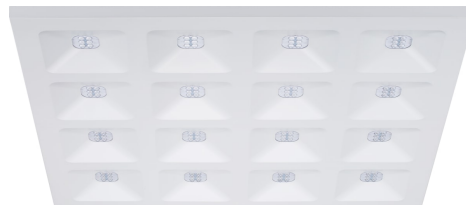

Kód: 0044703

EAN: 5410288447032

TECHNICKÉ PARAMETRY

CCT	NE
Věrnost podání barev CRI	80
RGB	NE
Barva svítidla	bílá
Rozměr	595x595
Výška	18
Tvar	čtverec
Montáž	Vestavný
Difuzor	OPÁL
Příkon	35
Multipower	NE
Svítivost	4650
UGR	22
Teplota chromatičnosti	4000
Stupeň krytí	IP40
Úhel svícení	75
Stmívatelný	ANO
Technologie stmívání	DALI

POPIS PRODUKTU

QUADRO 600x600 840 DALI Unikátní stylové zapuštěné modulární LED svítidlo, ideální pro všeobecné vnitřní osvětlení, jako jsou prostory pro odpočinek, kanceláře a zasedací místnosti. Ocelový rám s integrovaným reflektorem, pasivní chlazení. Nízké oslnění UGR<16. RG1, vyzařovací úhel 75°, optický systém: bílý reflektor s čočkami s úplným vnitřním odrazem. Teplota barvy světla: 4000K (neutrální bílá), maximální výkon systému: 34W (900mA), maximální výkon svítidla: 4650lm, účinnost při maximálním výkonu 137lm/W, maximální účinnost 153lm/W při 15W, CRI (Ra) >80 typicky, chromatika LED: 3stupňová MacAdamova elipsa (SDCM3), životnost: 88 000 hodin při 80 % původního výkonu (L80B20), světelný zdroj bez IR/UV záření a tepelného záření, provozní napětí: 220-240V / 50-60Hz, nízké blikání, SELV DALI driver, elektrická ochrana: Třída II. Krytí IP40/IP20, vhodné pouze pro vnitřní prostředí. Jmenovité rozměry: 595x595mm, Zapojení vstupní/výstupní smyčky, bezpečnostní kabely součástí balení, jmenovitá výška 18mm, RAL 9003 - rámeček signální bílá, hmotnost: 3,20kg.