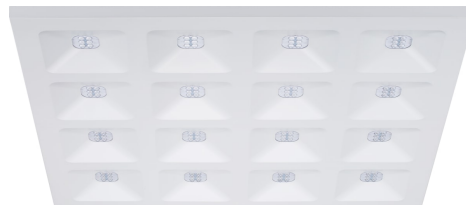

Kód: 0044702

EAN: 5410288447025

TECHNICKÉ PARAMETRY

CCT	NE
Věrnost podání barev CRI	80
RGB	NE
Barva svítidla	bílá
Rozměr	595x595
Výška	18
Tvar	čtverec
Montáž	Vestavný
Difuzor	OPÁL
Příkon	34
Multipower	NE
Svítivost	4500
UGR	22
Teplota chromatičnosti	3000
Stupeň krytí	IP40
Úhel svícení	75
Stmívatelný	ANO
Technologie stmívání	DALI

POPIS PRODUKTU

QUADRO 600x600 830 DALI Unikátní stylové zapuštěné modulární LED svítidlo, ideální pro všeobecné vnitřní osvětlení, jako jsou prostory pro odpočinek, kanceláře a zasedací místnosti. Ocelový rám s integrovaným reflektorem, pasivní chlazení. Nízké oslnění UGR<16. RG1, vyzařovací úhel 75°, optický systém: bílý reflektor s čočkami s úplným vnitřním odrazem. Teplota barvy světla: 3000K (teplá bílá), maximální výkon systému: 34W (900mA), maximální výkon svítidla: 4500lm, účinnost při maximálním výkonu 132lm/W, maximální účinnost 140lm/W při 15W, CRI (Ra) >80 typicky, chromatika LED: 3stupňová MacAdamova elipsa (SDCM3), životnost: 88 000 hodin při 80 % původního výkonu (L80B20), světelný zdroj bez IR/UV záření a tepelného záření, provozní napětí: 220-240V / 50-60Hz, nízké blikání, SELV DALI driver, elektrická ochrana: Třída II. Krytí IP40/IP20, vhodné pouze pro vnitřní prostředí. Jmenovité rozměry: 595x595mm, Zapojení vstupní/výstupní smyčky, bezpečnostní kabely součástí balení, jmenovitá výška 18mm, RAL 9003 - rámeček signální bílá, hmotnost: 3,20kg.