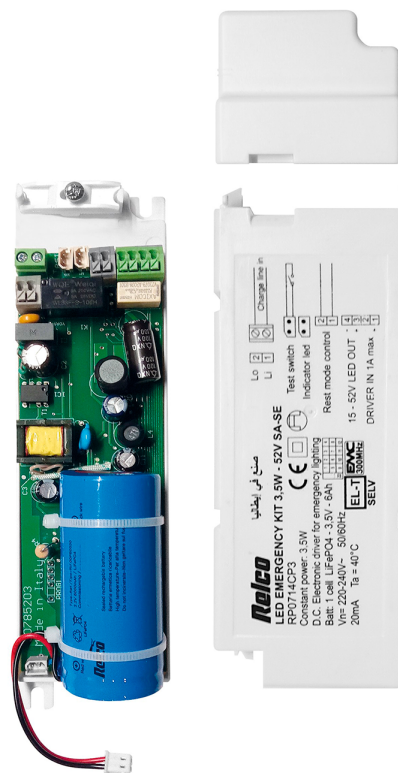

Kód: RP0714CP3

EAN: 8009935730336

## TECHNICKÉ PARAMETRY

CCT	NE
Rozměr	195x55
Výška	42