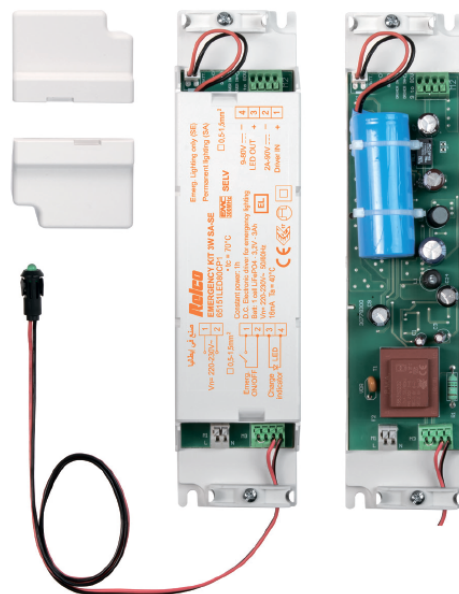

**Kód: 65151LED80CP3**

**EAN: 8009991545905**

**TECHNICKÉ PARAMETRY**

CCT	NE
Rozměr	240x59
Výška	40

**POPIS PRODUKTU**