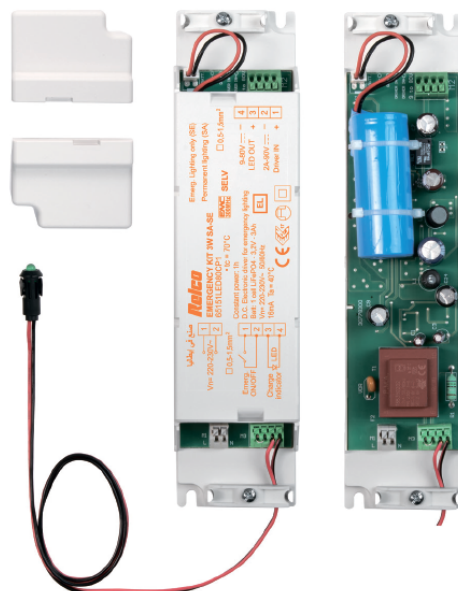

Kód: 65151LED80CP3

EAN: 8009991545905

TECHNICKÉ PARAMETRY

CCT	NE
Rozměr	240x59
Výška	40

POPIS PRODUKTU