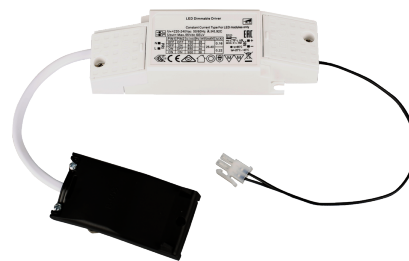

Kód: 81-9102

EAN: 4029779058179

TECHNICKÉ PARAMETRY

CCT	NE
Rozměr	150x45
Výška	30

POPIS PRODUKTU