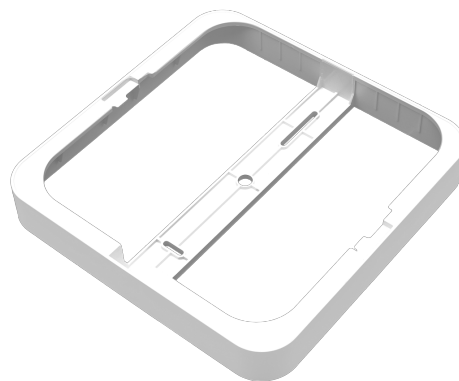

Kód: PRQPLF-18

EAN: 9090171029291

TECHNICKÉ PARAMETRY

Rozměr	205x205
Výška	30

POPIS PRODUKTU