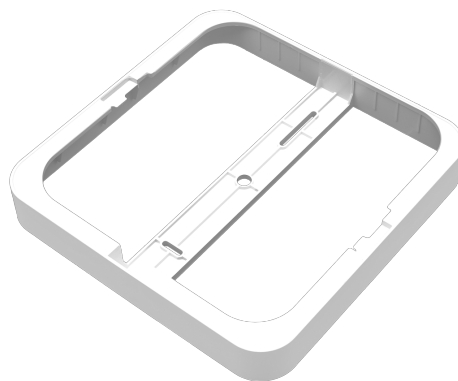

Kód: PRQPLF-18

EAN: 9090171029291

TECHNICKÉ PARAMETRY

Rozměr	205x205
Výška	30

POPIS PRODUKTU